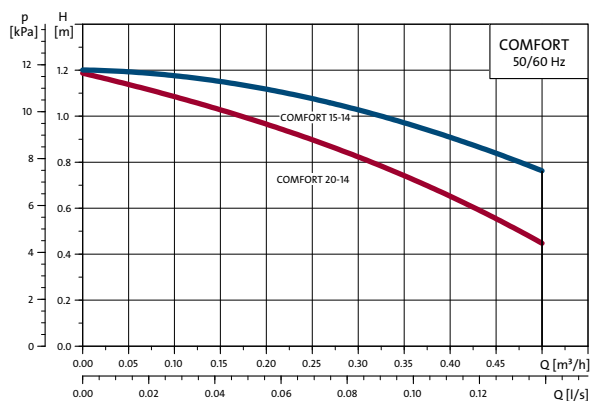

COMFORT PM AUTOADAPT obezbeđuje toplu vodu odmah, u celoj kući uz tri režima rada:

- **AUTOADAPT režim rada:**

Pumpa pamti navike potrošača i radi samo kada je topla voda zaista potrebna

- **Kontrola temperature - režim rada:**

Regulacija rada pumpe zasnovana na kontroli temperature znači održavanje radnog područja pumpe unutar izračunatog opsega temperature.

- **100% režim rada:**

Uz ovaj način rada pumpa radi stalno i punom brzinom

Fleksibilnost – COMFORT PM sa 3-brzine

COMFORT PM sa 3-brzine radi konstantno u jednoj od tri unapred podešene brzine. Mogućnost prebacivanja između brzina daje vam slobodu odabira optimalnog rada instalacije, a ujedno i najniže troškove potrošnje električne energije.

Stalan rad – COMFORT PM Basic

Comfort PM Basic je odličan izbor za one kućevlasnike koji žele stalni rad pumpe pri punoj brzini, gde nema potrebe za AUTOADAPT prilagođenim radom.

Sve COMFORT PM pumpe nude sledeće:

- **Tih i jednostavan rad**
  Kompaktan dizajn koji je jednostavan za upotrebu
- **Niske gubitke energije**
  Pumpa se isporučuje sa izolacionim oblogama koje smanjuju toplotne gubitke pumpe
- **Nema zastoja u radu**
  Polusferičan dizajn motora osigurava maksimalnu otpornost na zastoje u radu
- **Jednostavna montaža**
  Čak i u vrlo uskim prostorima COMFORT sa kablom i utikačem je jednostavan za instaliranje
- **Zaštita od rada na suvo**
  Osigurava dugi radni vek pumpe i nesmetano puštanje u rad

RADNE KRIVE